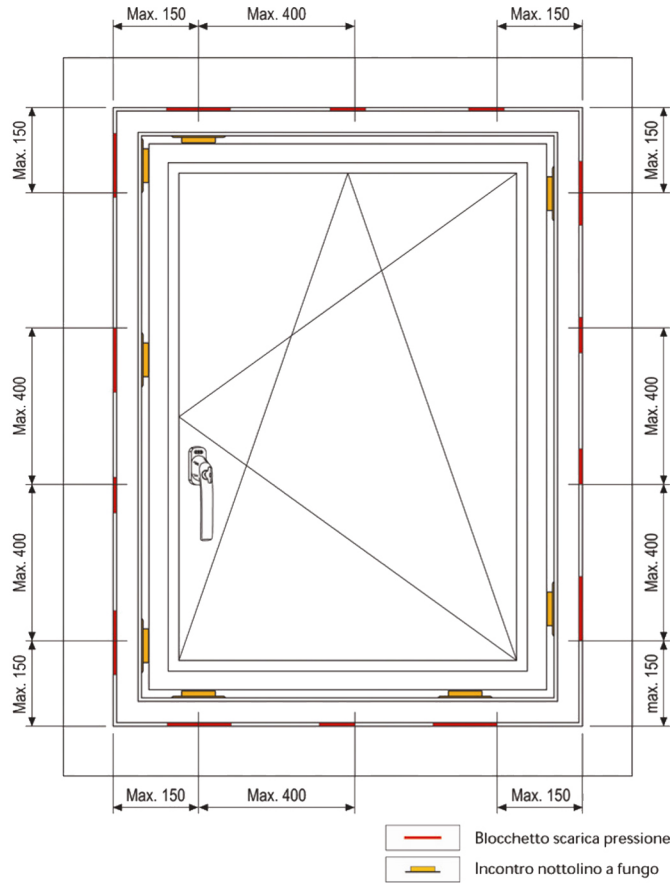

®
Dart
A
a

CLASSE DI RESISTENZA 1

LA FINESTRA VIENE SOTTOPOSTA A SOLLECITAZIONI TRAMITE CARICHI STATICI E DINAMICI SIMULANDO CALCI, SPLALLATE ED ATTACCHI SENZA L'UTILIZZO DI UTENSILI.