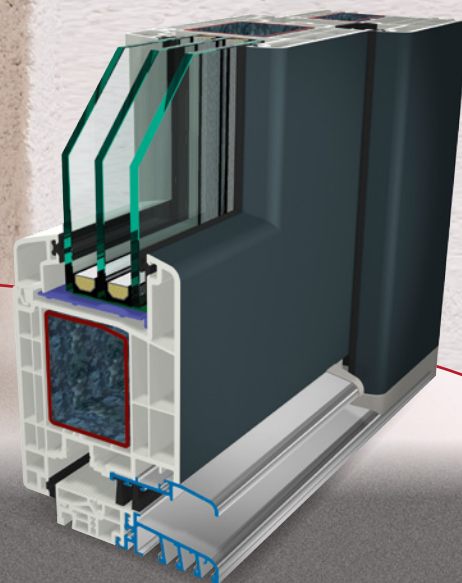

Piattaforma
di sistema S 9000