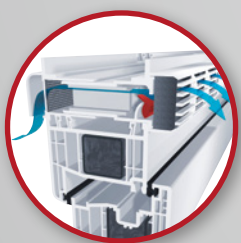

GECCO 4 aperto