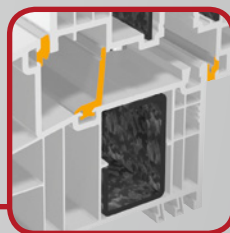

Ottimo isolamento termico e acustico grazie alle 6 camere ed alla profondità di costruzione di anta e telaio.

**82,5  
mm**

Adatto all'utilizzo di tripli vetri fino a 52 mm di spessore (STV® 54 mm).

Superficie del profilo a vista sottile e di design, con taglio obliquo a 15° della battuta per un'estetica senza tempo.