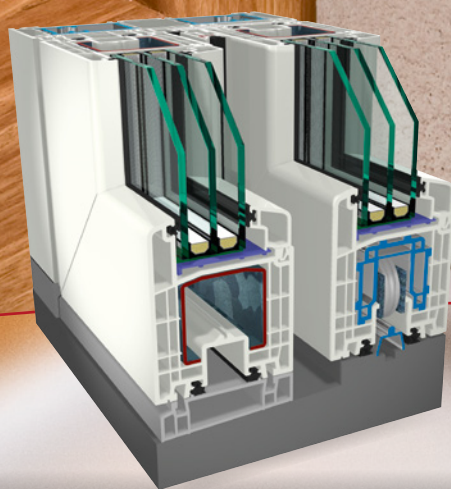

Piattaforma
di sistema S 9000