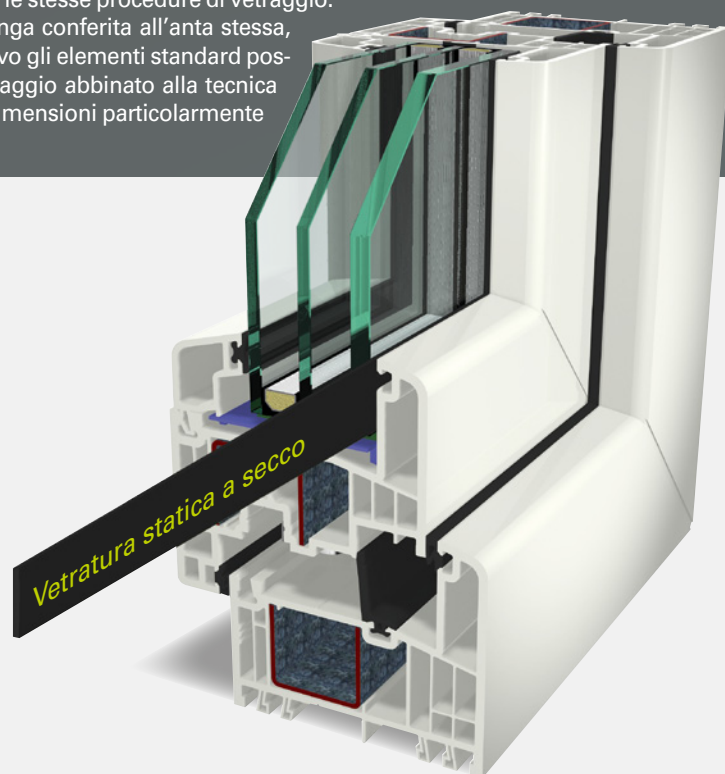

### Versatile

S 9000 con la sua profondità di costruzione di 82,5 mm, ideale sia per nuove costruzioni che per ristrutturazioni, offre numerose possibilità di realizzazione, grazie ad esempio ad un monostulp per ridurre le superfici a vista ad un'anta semicomplanare.

## Di design

In questa speciale variante l'anta nella parte fissa viene sostituita da uno speciale profilo vetraggio fisso molto più sottile. Questo riduce la superficie a vista di oltre 50%.

# Statica migliorata

Grazie a STV® vetratura statica a secco

**STV®**

Vetratura statica  
a secco

La tecnica di incollaggio STV® (vetratura statica a secco) consiste nell'incollaggio di vetro e profilo anta con un biadesivo speciale appositamente concepito mantenendo le stesse procedure di vetraggio. L'incollaggio del vetro al profilo anta fa sì che la rigidità del vetro venga conferita all'anta stessa, divenendo tutto il sistema così estremamente stabile. Per questo motivo gli elementi standard possono essere realizzati senza rinforzo. Inoltre, questo sistema di incollaggio abbinato alla tecnica STV® ed al rinforzo nell'anta, permette la realizzazione di elementi di dimensioni particolarmente rilevanti.

## Sistema di areazione GECCO

Per evitare la formazione di muffe nelle stanze, abbiamo ideato il sistema automatico di areazione GECCO (GEALAN CLIMA CONTROL). Questa valvola, piccola ma di grande efficacia, rende una finestra normale una finestra „climatica“. Quando la pressione del vento è bassa, la valvola resta aperta, quando aumenta il vento chiude il canale di aria.