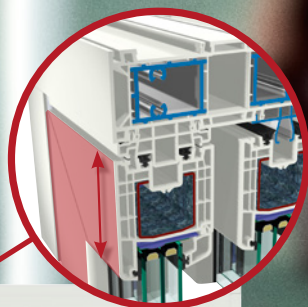

classico

Anche nella realizzazione standard la superficie a vista dell'anta di 100 mm risulta molto sottile.