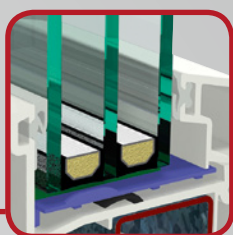

Adatto all'utilizzo di tripli vetri fino a 52 mm di spessore (STV® 54 mm).