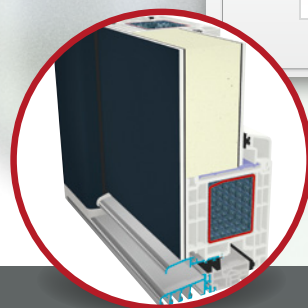

Design

L'aspetto piano delle ante nella variante design è un tocco estetico che nulla toglie alle esigenze di sicurezza e di isolamento termico, inoltre rende la cura delle vostre porte più semplice.