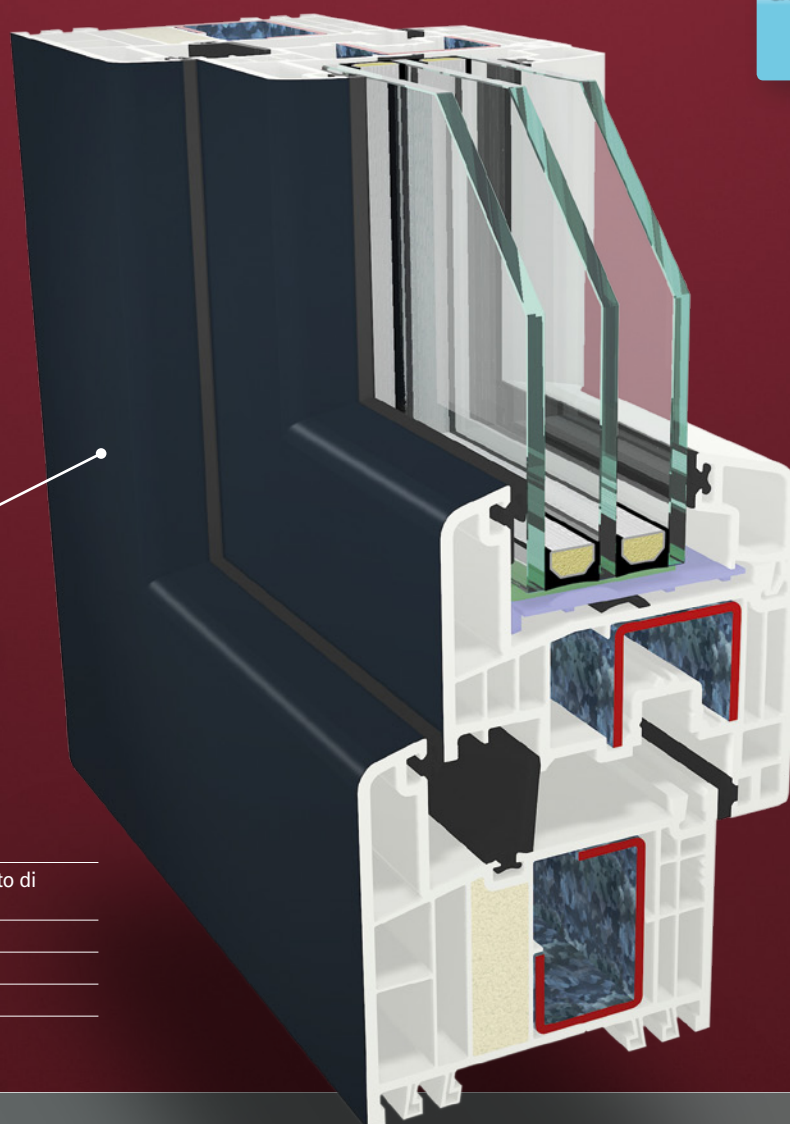

### Versatile

S 9000 con la sua profondità di costruzione di 82,5 mm, ideale sia per nuove costruzioni che per ristrutturazioni, offre numerose possibilità di realizzazione, grazie ad esempio ad un monostulp per ridurre le superfici a vista ad un'anta semicomplanare.

# GEALAN-FUTURA®

La finestra idonea casa passiva anche in colorato

GEALAN-FUTURA® è la combinazione di profili chiave del sistema S 9000. Offre la possibilità, con profili standard e rinforzi in acciaio da 2 mm, di realizzare elementi idonei casa passiva secondo le direttive iftWA-15/2, anche in colorato. Il valore testato  $U_f$  di  $0,89 \text{ W/m}^2\text{K}$  conferma le incredibili caratteristiche di isolamento termico. Con GEALAN-FUTURA® in abbinamento ad STV® sono realizzabili elementi anta fino ad un'altezza massima di 2,40 m.

# Variazioni portoncino