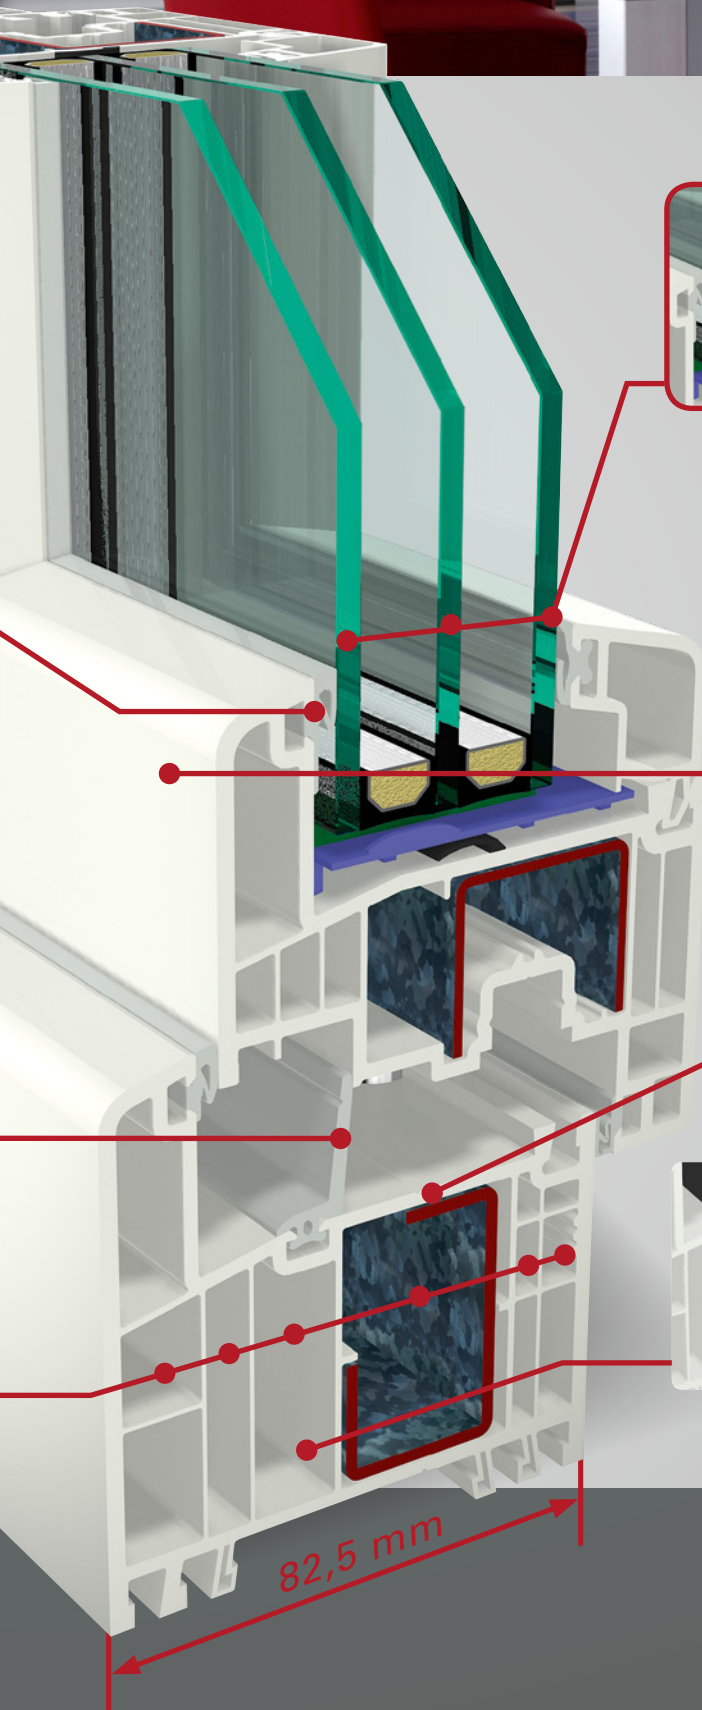

Adatto all'utilizzo di tripli vetri fino a 52 mm di spessore (STV® 54 mm).