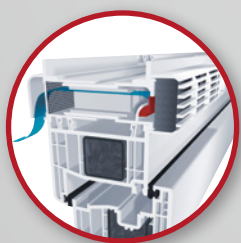

GECCO 4 chiuso

Air Watch

Anche se il sistema brevettato GECCO effettua un'areazione di base, non si deve dimenticare di aerare gli ambienti regolarmente. L'aria in una stanza deve essere infatti cambiata completamente di tanto in tanto. Air Watch vi permetterà di controllare efficacemente ed in modo semplice il grado di umidità nell'aria.