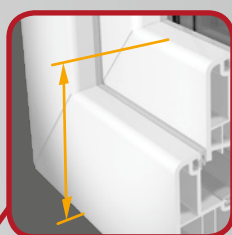

Superficie del profilo a vista sottile e di design, con taglio obliquo a 15° della battuta per un'estetica senza tempo.