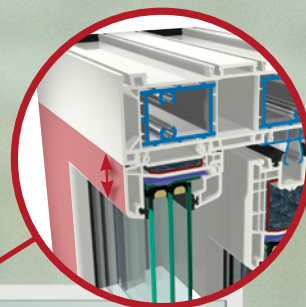

Di design

In questa speciale variante l'anta nella parte fissa viene sostituita da uno speciale profilo vetraggio fisso molto più sottile. Questo riduce la superficie a vista di oltre 50%.